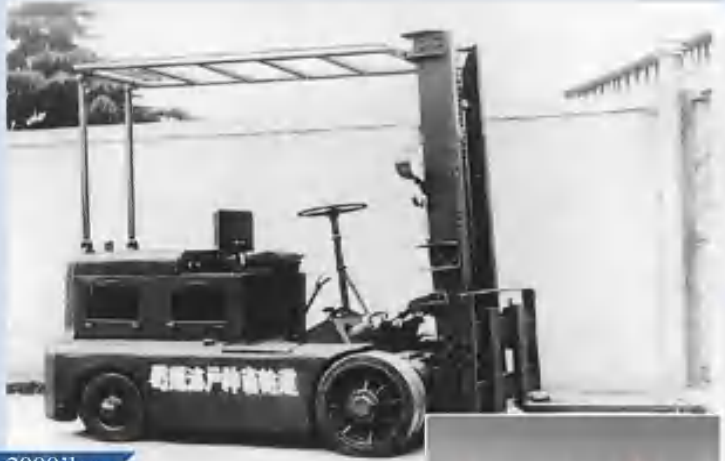

2000'ler

1949 yılında **Toyo Carriers Manufacturing Co., Ltd.**'nin Japonya'nın ilk içten yanmalı dizel motorlu forkliftini imal etmesi ile serüven başlamıştır. Bu başlangıç, bugünkü dizel forklift dizayn prensiplerine de temel oluşturmuştur. TCM, Japonya'daki pazarını hızla büyütürken 1956 yılında dış pazarlara açılmaya başlamıştır. Aynı dönemde, tork konvertör ve powershift şanzıman geliştirilmiştir. 1961 yılında da dünya genelinde dağıtım ağı oluşmaya ve dış pazarlardaki gelişimi hızlanmaya başlamıştır.