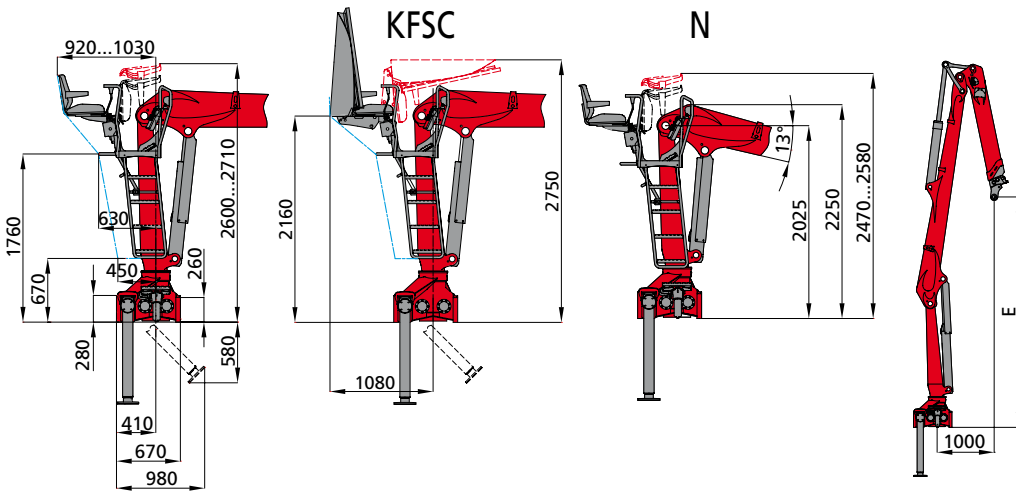

**M100L / M100LD  
M110L / M120L /  
M130L HPLS**

**LIFETIME EXCELLENCE**

	83	80	97	80V	75
A	8300	7980	9680	7960	7500
B	6060	6400	6520	4800	5260
C	2240	1580	3160	3160	2240
D	3880	3880	3880	3080	3080
E	4030	3680	3560	3770	3280

**83**

M100L83	3160	2370	1880	1560	1320	1150 kg
M110L83	3530	2650	2100	1750	1480	1290 kg
M120L83	3800	2850	2270	1880	1600	1390 kg
M130L83	4230	3170	2530	2100	1790	1550 kg

3m 4m 5m 6m 7m 8m

**97**

M100L97	3070	2300	1820	1500	1270	1090	960 kg
M110L97	3440	2580	2040	1680	1430	1230	1080 kg
M120L97	3720	2790	2210	1820	1550	1330	1180 kg
M130L97	4130	3100	2470	2050	1740	1500	1310 kg
M100LD97	2830	2100	1650	1360	1150	990	870 kg

3m 4m 5m 6m 7m 8m 9m

**75**

M100L75	3330	2490	1980	1630	1390 kg
M110L75	3690	2770	2200	1820	1550 kg
M120L75	3960	2970	2370	1960	1670 kg
M130L75	4390	3290	2630	2180	1820 kg

3m 4m 5m 6m 7m

**80**

M100L80	3230	2420	1930	1590	1360	1190 kg
M110L80	3600	2700	2140	1780	1520	1300 kg
M120L80	3870	2900	2310	1920	1640	1400 kg
M130L80	4290	3220	2580	2140	1830	1590 kg
M100LD80	2960	2210	1750	1450	1240	1090 kg

3m 4m 5m 6m 7m 8m

**80V**

M100L80V	3240	2430	1950	1590	1350	1170 kg
M110L80V	3590	2700	2170	1780	1510	1250 kg
M120L80V	3870	2910	2340	1920	1630	1400 kg
M130L80V	4300	3220	2590	2130	1800	1550 kg

3m 4m 5m 6m 7m 8m