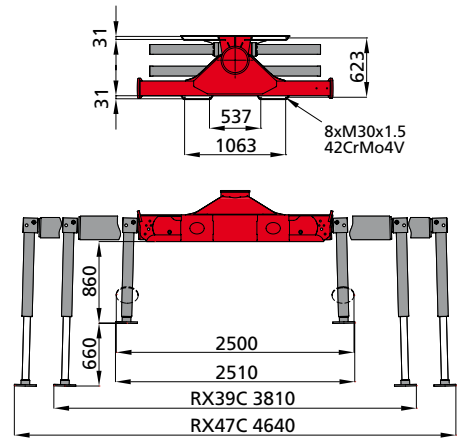

**M100L / M100LD  
M110L / M120L /  
M130L HPLS**

**LIFETIME EXCELLENCE**

	83	80	97	80V	75
A	8300	7980	9680	7960	7500
B	6060	6400	6520	4800	5260
C	2240	1580	3160	3160	2240
D	3880	3880	3880	3080	3080
E	4030	3680	3560	3770	3280

**83**

M100L83	3160	2370	1880	1560	1320	1150 kg
M110L83	3530	2650	2100	1750	1480	1290 kg
M120L83	3800	2850	2270	1880	1600	1390 kg
M130L83	4230	3170	2530	2100	1790	1550 kg

3m 4m 5m 6m 7m 8m

**97**

M100L97	3070	2300	1820	1500	1270	1090	960 kg
M110L97	3440	2580	2040	1680	1430	1230	1080 kg
M120L97	3720	2790	2210	1820	1550	1330	1180 kg
M130L97	4130	3100	2470	2050	1740	1500	1310 kg
M100LD97	2830	2100	1650	1360	1150	990	870 kg

3m 4m 5m 6m 7m 8m 9m

**75**

M100L75	3330	2490	1980	1630	1390 kg
M110L75	3690	2770	2200	1820	1550 kg
M120L75	3960	2970	2370	1960	1670 kg
M130L75	4390	3290	2630	2180	1820 kg

3m 4m 5m 6m 7m

**80**

M100L80	3230	2420	1930	1590	1360	1190 kg
M110L80	3600	2700	2140	1780	1520	1300 kg
M120L80	3870	2900	2310	1920	1640	1400 kg
M130L80	4290	3220	2580	2140	1830	1590 kg
M100LD80	2960	2210	1750	1450	1240	1090 kg

3m 4m 5m 6m 7m 8m

**80V**

M100L80V	3240	2430	1950	1590	1350	1170 kg
M110L80V	3590	2700	2170	1780	1510	1250 kg
M120L80V	3870	2910	2340	1920	1630	1400 kg
M130L80V	4300	3220	2590	2130	1800	1550 kg

3m 4m 5m 6m 7m 8m