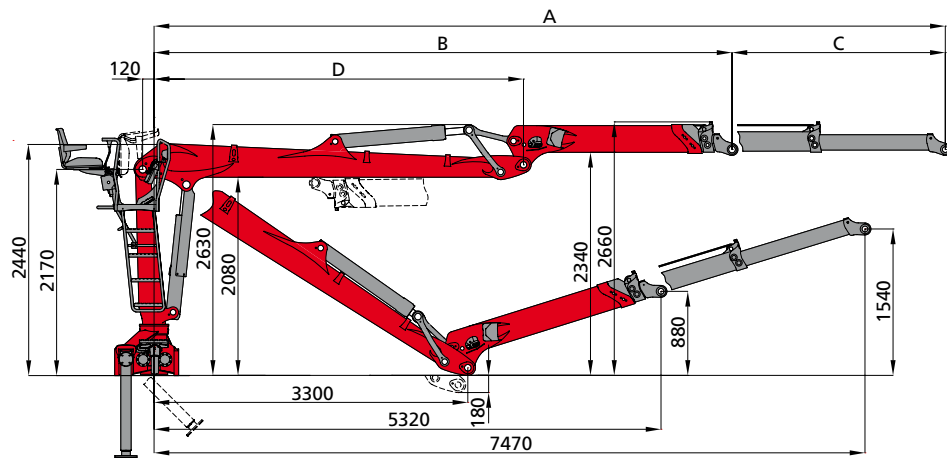

**M100L / M100LD  
M110L / M120L /  
M130L HPLS**

**LIFETIME EXCELLENCE**

	83	80	97	80V	75
A	8300	7980	9680	7960	7500
B	6060	6400	6520	4800	5260
C	2240	1580	3160	3160	2240
D	3880	3880	3880	3080	3080
E	4030	3680	3560	3770	3280

**83**

M100L83	3160	2370	1880	1560	1320	1150 kg
M110L83	3530	2650	2100	1750	1480	1290 kg
M120L83	3800	2850	2270	1880	1600	1390 kg
M130L83	4230	3170	2530	2100	1790	1550 kg

3m 4m 5m 6m 7m 8m

**97**

M100L97	3070	2300	1820	1500	1270	1090	960 kg
M110L97	3440	2580	2040	1680	1430	1230	1080 kg
M120L97	3720	2790	2210	1820	1550	1330	1180 kg
M130L97	4130	3100	2470	2050	1740	1500	1310 kg
M100LD97	2830	2100	1650	1360	1150	990	870 kg

3m 4m 5m 6m 7m 8m 9m

**75**

M100L75	3330	2490	1980	1630	1390 kg
M110L75	3690	2770	2200	1820	1550 kg
M120L75	3960	2970	2370	1960	1670 kg
M130L75	4390	3290	2630	2180	1820 kg

3m 4m 5m 6m 7m

**80**

M100L80	3230	2420	1930	1590	1360	1190 kg
M110L80	3600	2700	2140	1780	1520	1300 kg
M120L80	3870	2900	2310	1920	1640	1400 kg
M130L80	4290	3220	2580	2140	1830	1590 kg
M100LD80	2960	2210	1750	1450	1240	1090 kg

3m 4m 5m 6m 7m 8m

**80V**

M100L80V	3240	2430	1950	1590	1350	1170 kg
M110L80V	3590	2700	2170	1780	1510	1250 kg
M120L80V	3870	2910	2340	1920	1630	1400 kg
M130L80V	4300	3220	2590	2130	1800	1550 kg

3m 4m 5m 6m 7m 8m